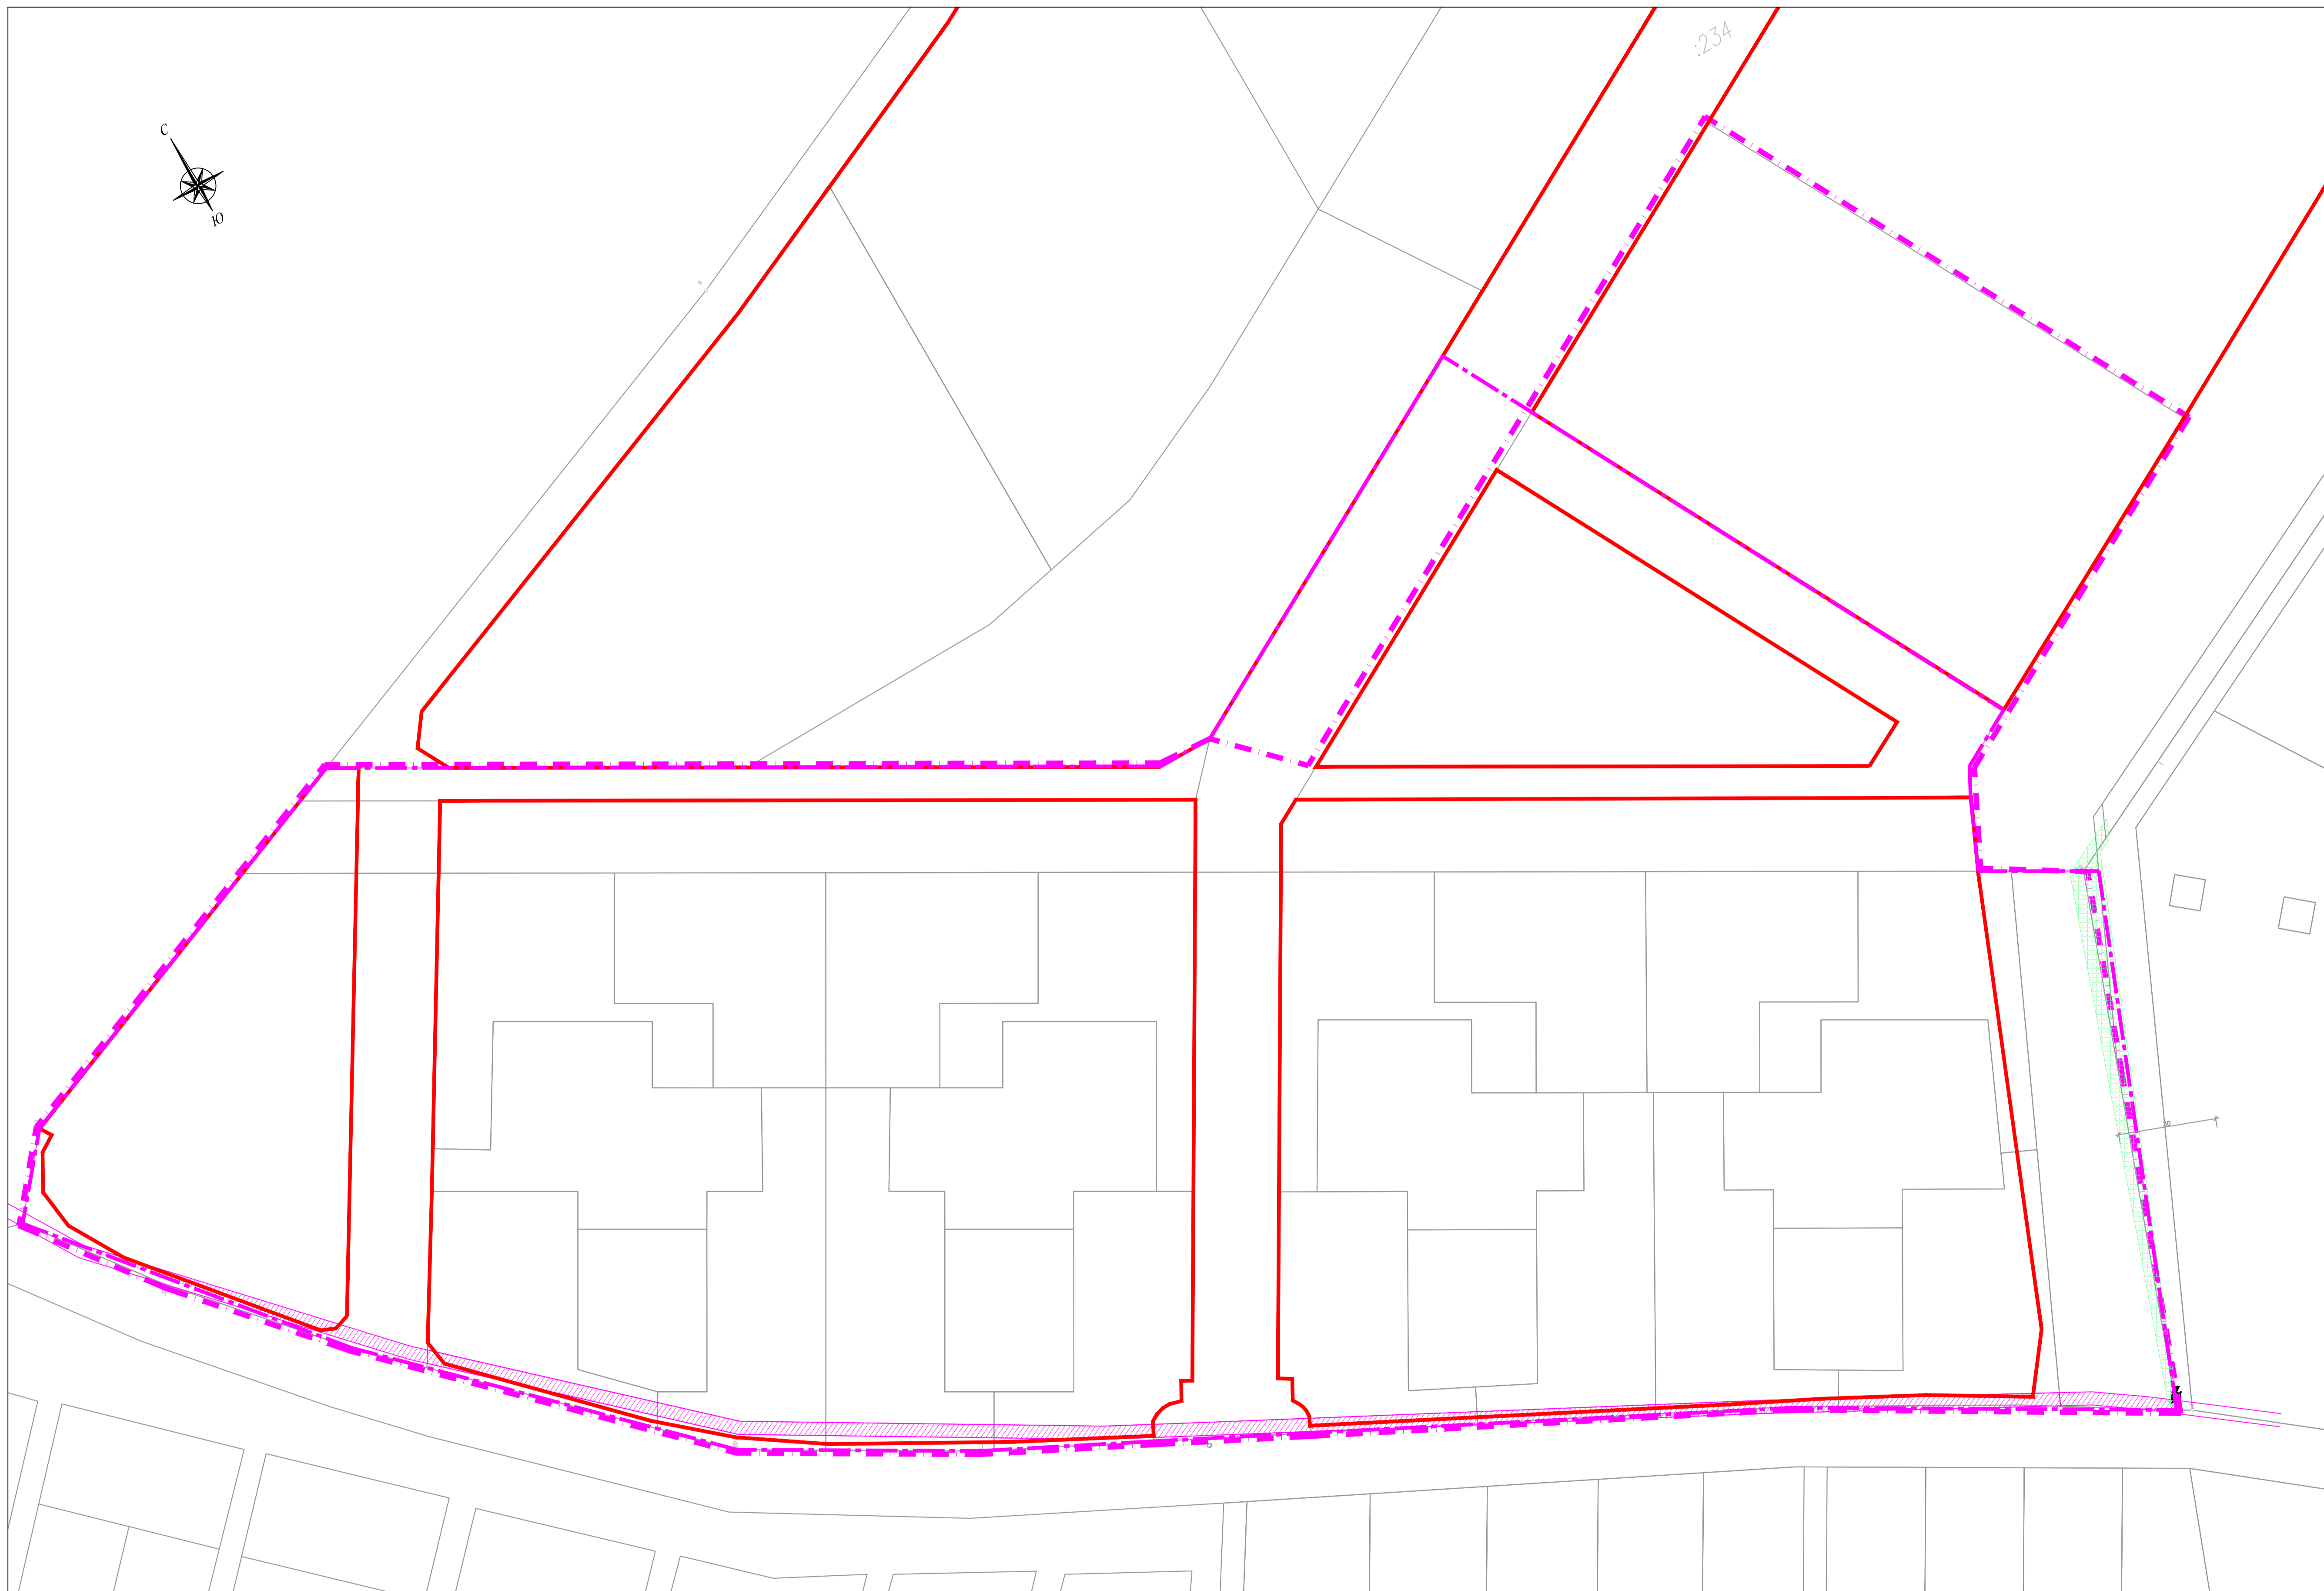

ООО «Скандинавия проект 2»

**Проект межевания территории,
расположенной по адресу: Псковская область, Псковский район,
сельское поселение «Писковичская волость», деревня Хотицы
(изменение №1 в части 1 очереди строительства)**

:1513

:1514

:1515

:1516

:1491

:1496

:1497

:1498

:1499

:1500

:1502

7 эт.

60:18:0142301

60:18:0142305

Условные обозначения:

- "красная" линия улицы;
- граница кадастрового квартала;
- граница земельного участка, имеющая сведения в ЕГРН;

						ПМТ.2			
						Проект межевания территории, расположенной по адресу: Псковская область, Псковский район, сельское поселение «Пыжовичская волость», деревня Хотцы			
Изм.	Кол.уч.	Лист	№ док.	Подпись	Дата	1 очередь строительства	Стадия	Лист	Листов
Разработал	Попов С.А.				01.24		ПМТ	1	
Разработал	Попова В.В.				01.24	Чертеж границ существующих земельных участков. М 1:1000	ООО "Скандинавия проект 2"		
Н.контр	Калинина Е.Ю.				01.24		формат 750x569		