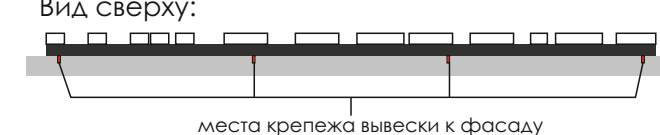

[vk.com reklama.concept](https://vk.com/reklama.concept)

 concept psk

Заказчик: _____ Дата: _____ Согласованно: _____

Эскизный проект вывески

г. Псков, ул. Ленина д.1

панель-кронштейн

Тип информационной конструкции - световые объемные буквы.
 Конструкция расположена на левом фасаде здания.
 Основа - металлический каркас, окрашенный в цвет, максимально приближенный к цвету фасада, профильная труба 15x15 мм.
 Буквы состоят из: светодиодного модуля, лицо - акрил, борта - ПВХ.