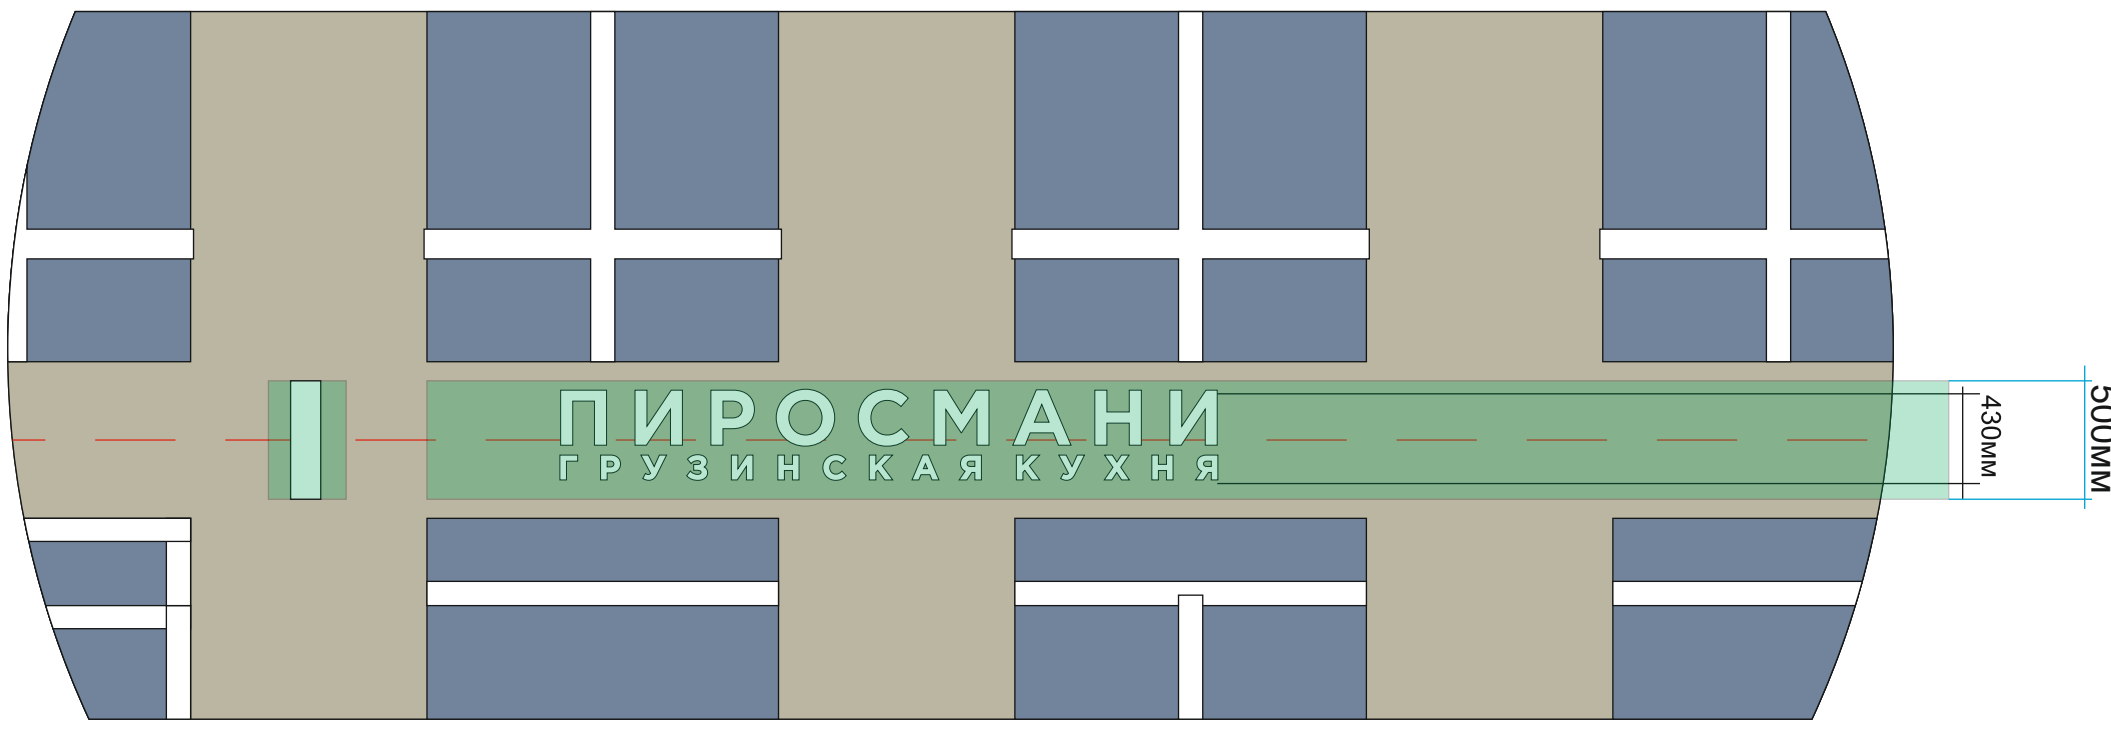

Эскизный проект вывески

г. Псков, ул. Ленина д.1

8911-886-23-25

concept-psk.yandex.ru

[vk.com reklama.concept](https://vk.com/reklama.concept)

concept psk

Заказчик: _____ Дата: _____ Согласованно: _____