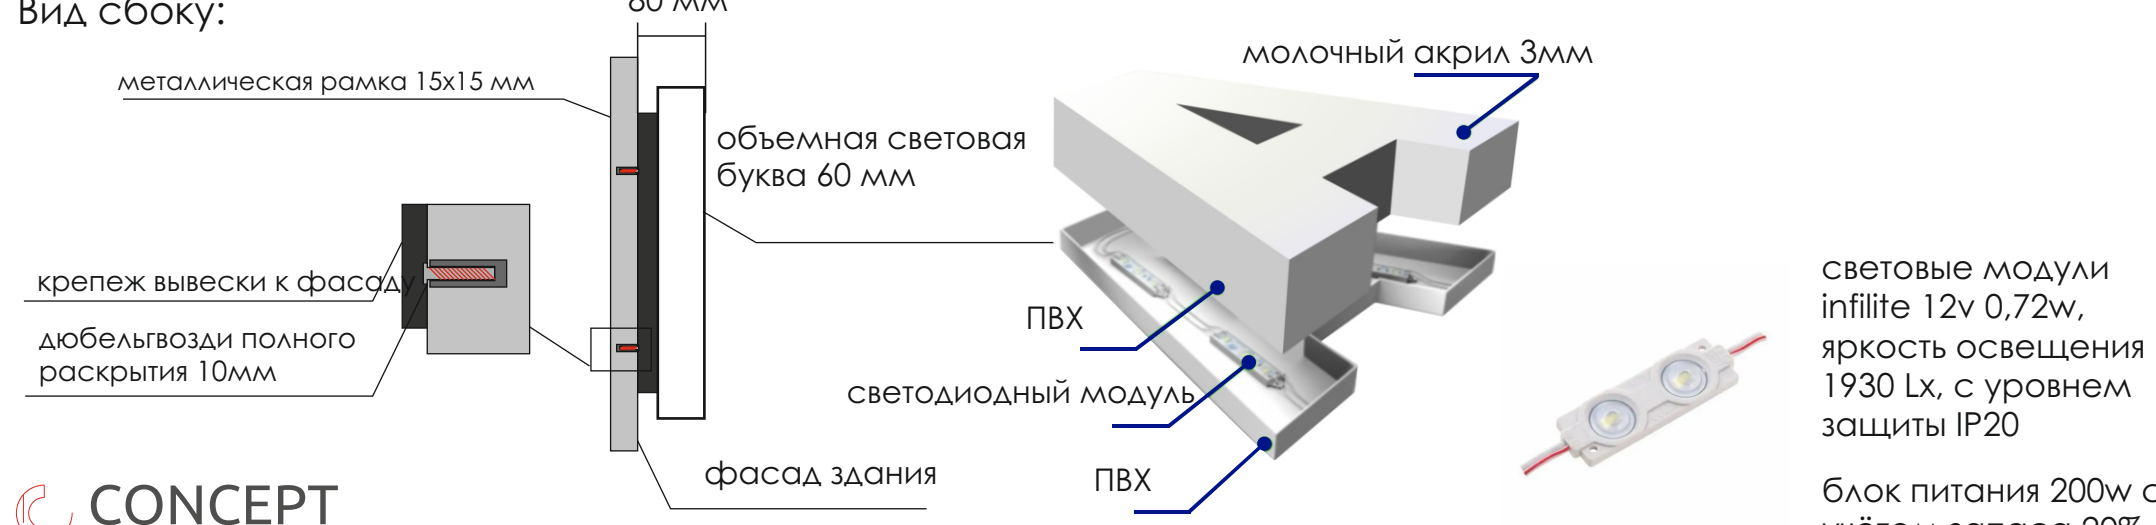

Вид сбоку:

световые модули
 inflite 12v 0,72w,
 яркость освещения
 1930 Lx, с уровнем
 защиты IP20

блок питания 200w с
 учётом запаса 20%

8911-886-23-25

concept-psk.yandex.ru

[vk.com reklama.concept](https://vk.com/reklama.concept)