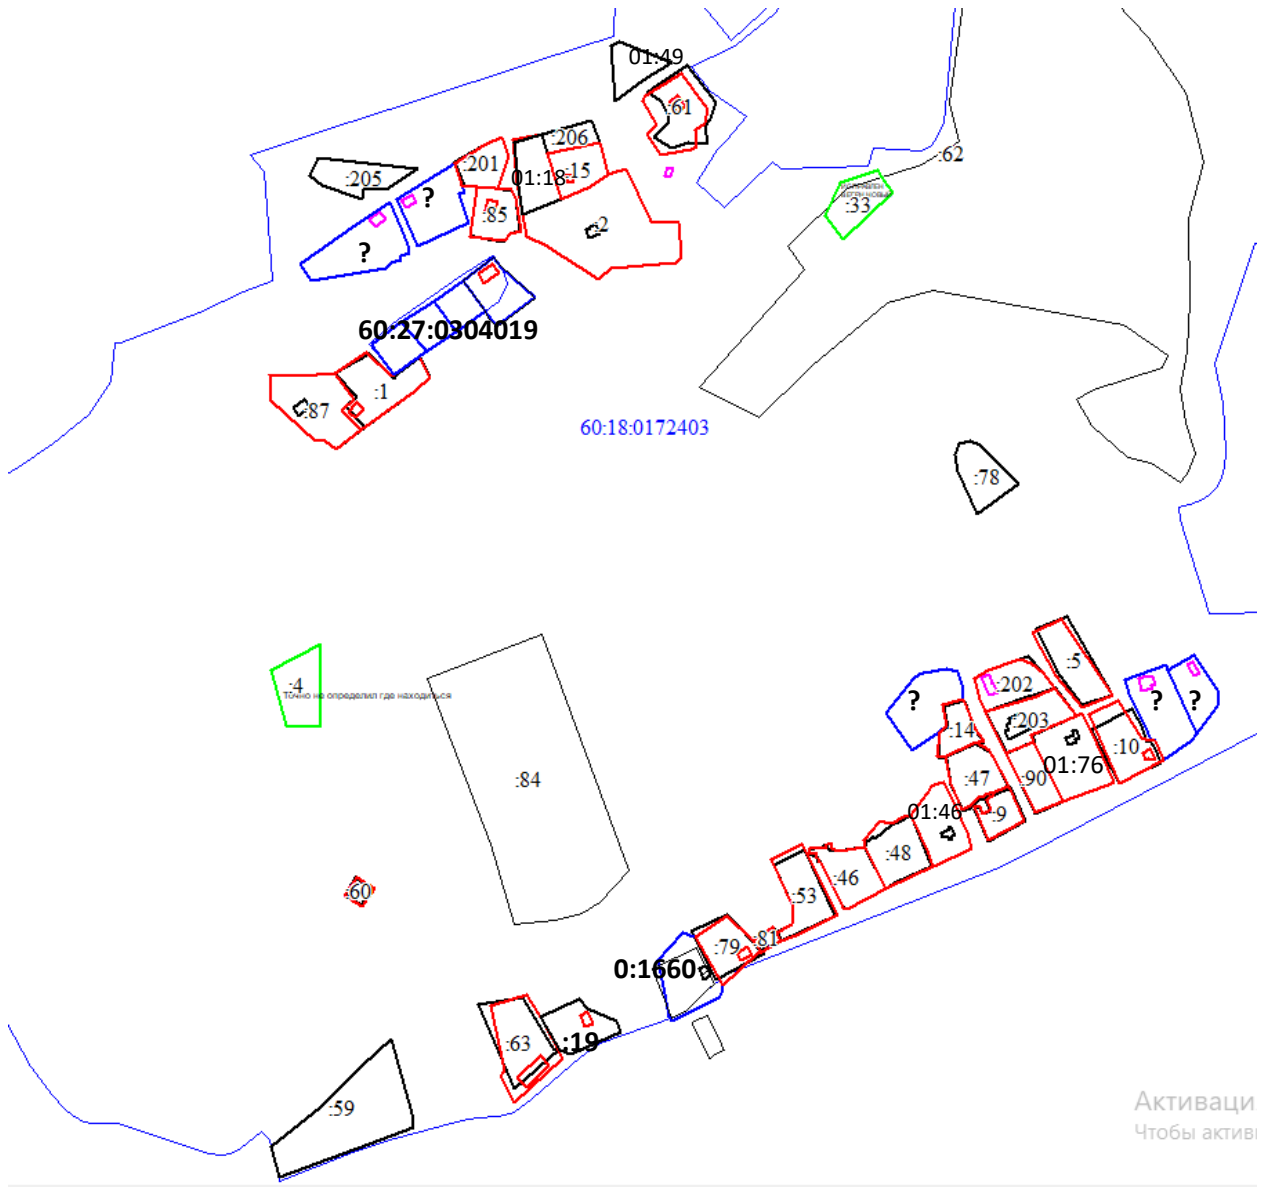

Активация Windows
Чтобы активировать Windows, пн

Активация Windows
Чтобы активировать Windows, перейдите в раздел "Параметры"

Схема КК 60:18:0172403

60:27:0304019

60:18:0172403

0:1660

Точка не определена где находится