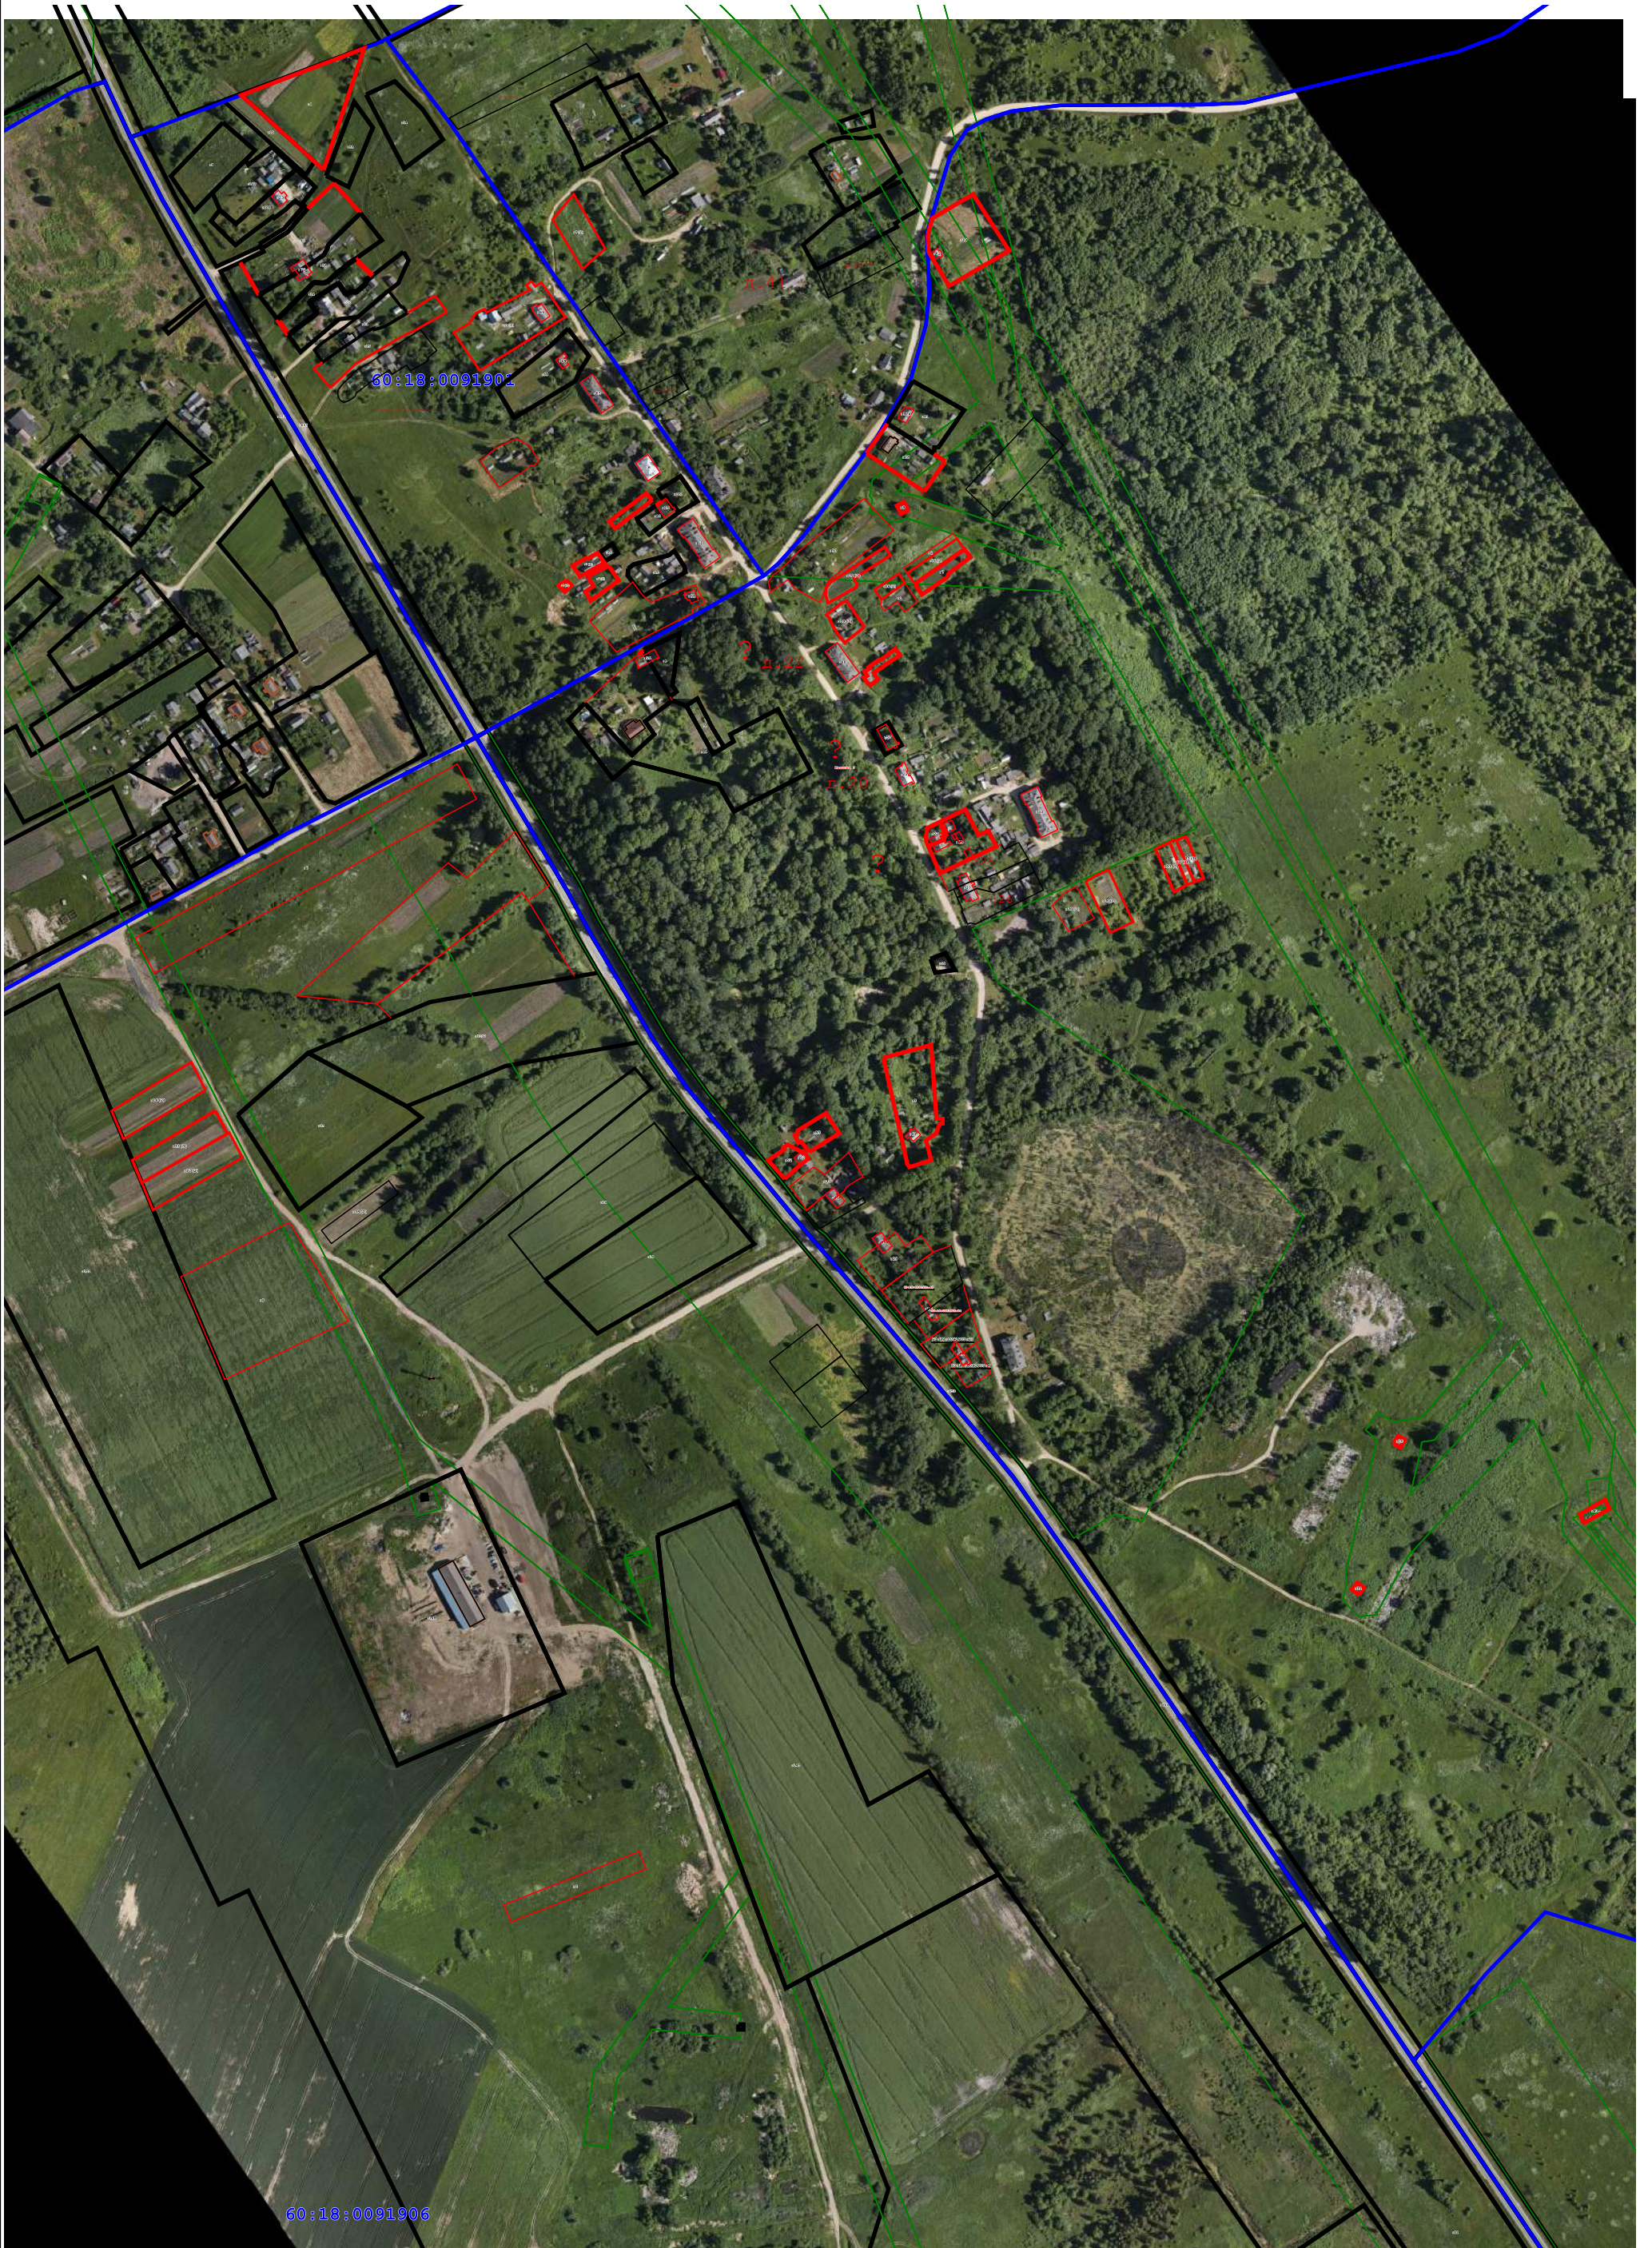

Схема границ земельных участков

Масштаб 1:5 000

## Схема границ земельных участков

### Условные обозначения:

- : 22** - обозначение кадастрового номера
- - характерная точка границы земельного участка, сведения ЕГРН о которой соответствуют требованиям, установленным в соответствии с частью 13 статьи 22 Федерального закона от 13 июля 2015 г. N 218-ФЗ "О государственной регистрации недвижимости"
- - характерная точка границы земельного участка, сведения о которой отсутствуют в ЕГРН, местоположение которой определено при кадастровых работах (новая характерная точка)
- - часть границы, сведения ЕГРН о которой позволяют однозначно определить ее положение на местности
- - часть границы, местоположение которой определено при выполнении кадастровых работ
- 60:18:0091901 - номер кадастрового квартала
- - часть границы кадастрового квартала

Схема границ земельных участков

Масштаб 1:10 000