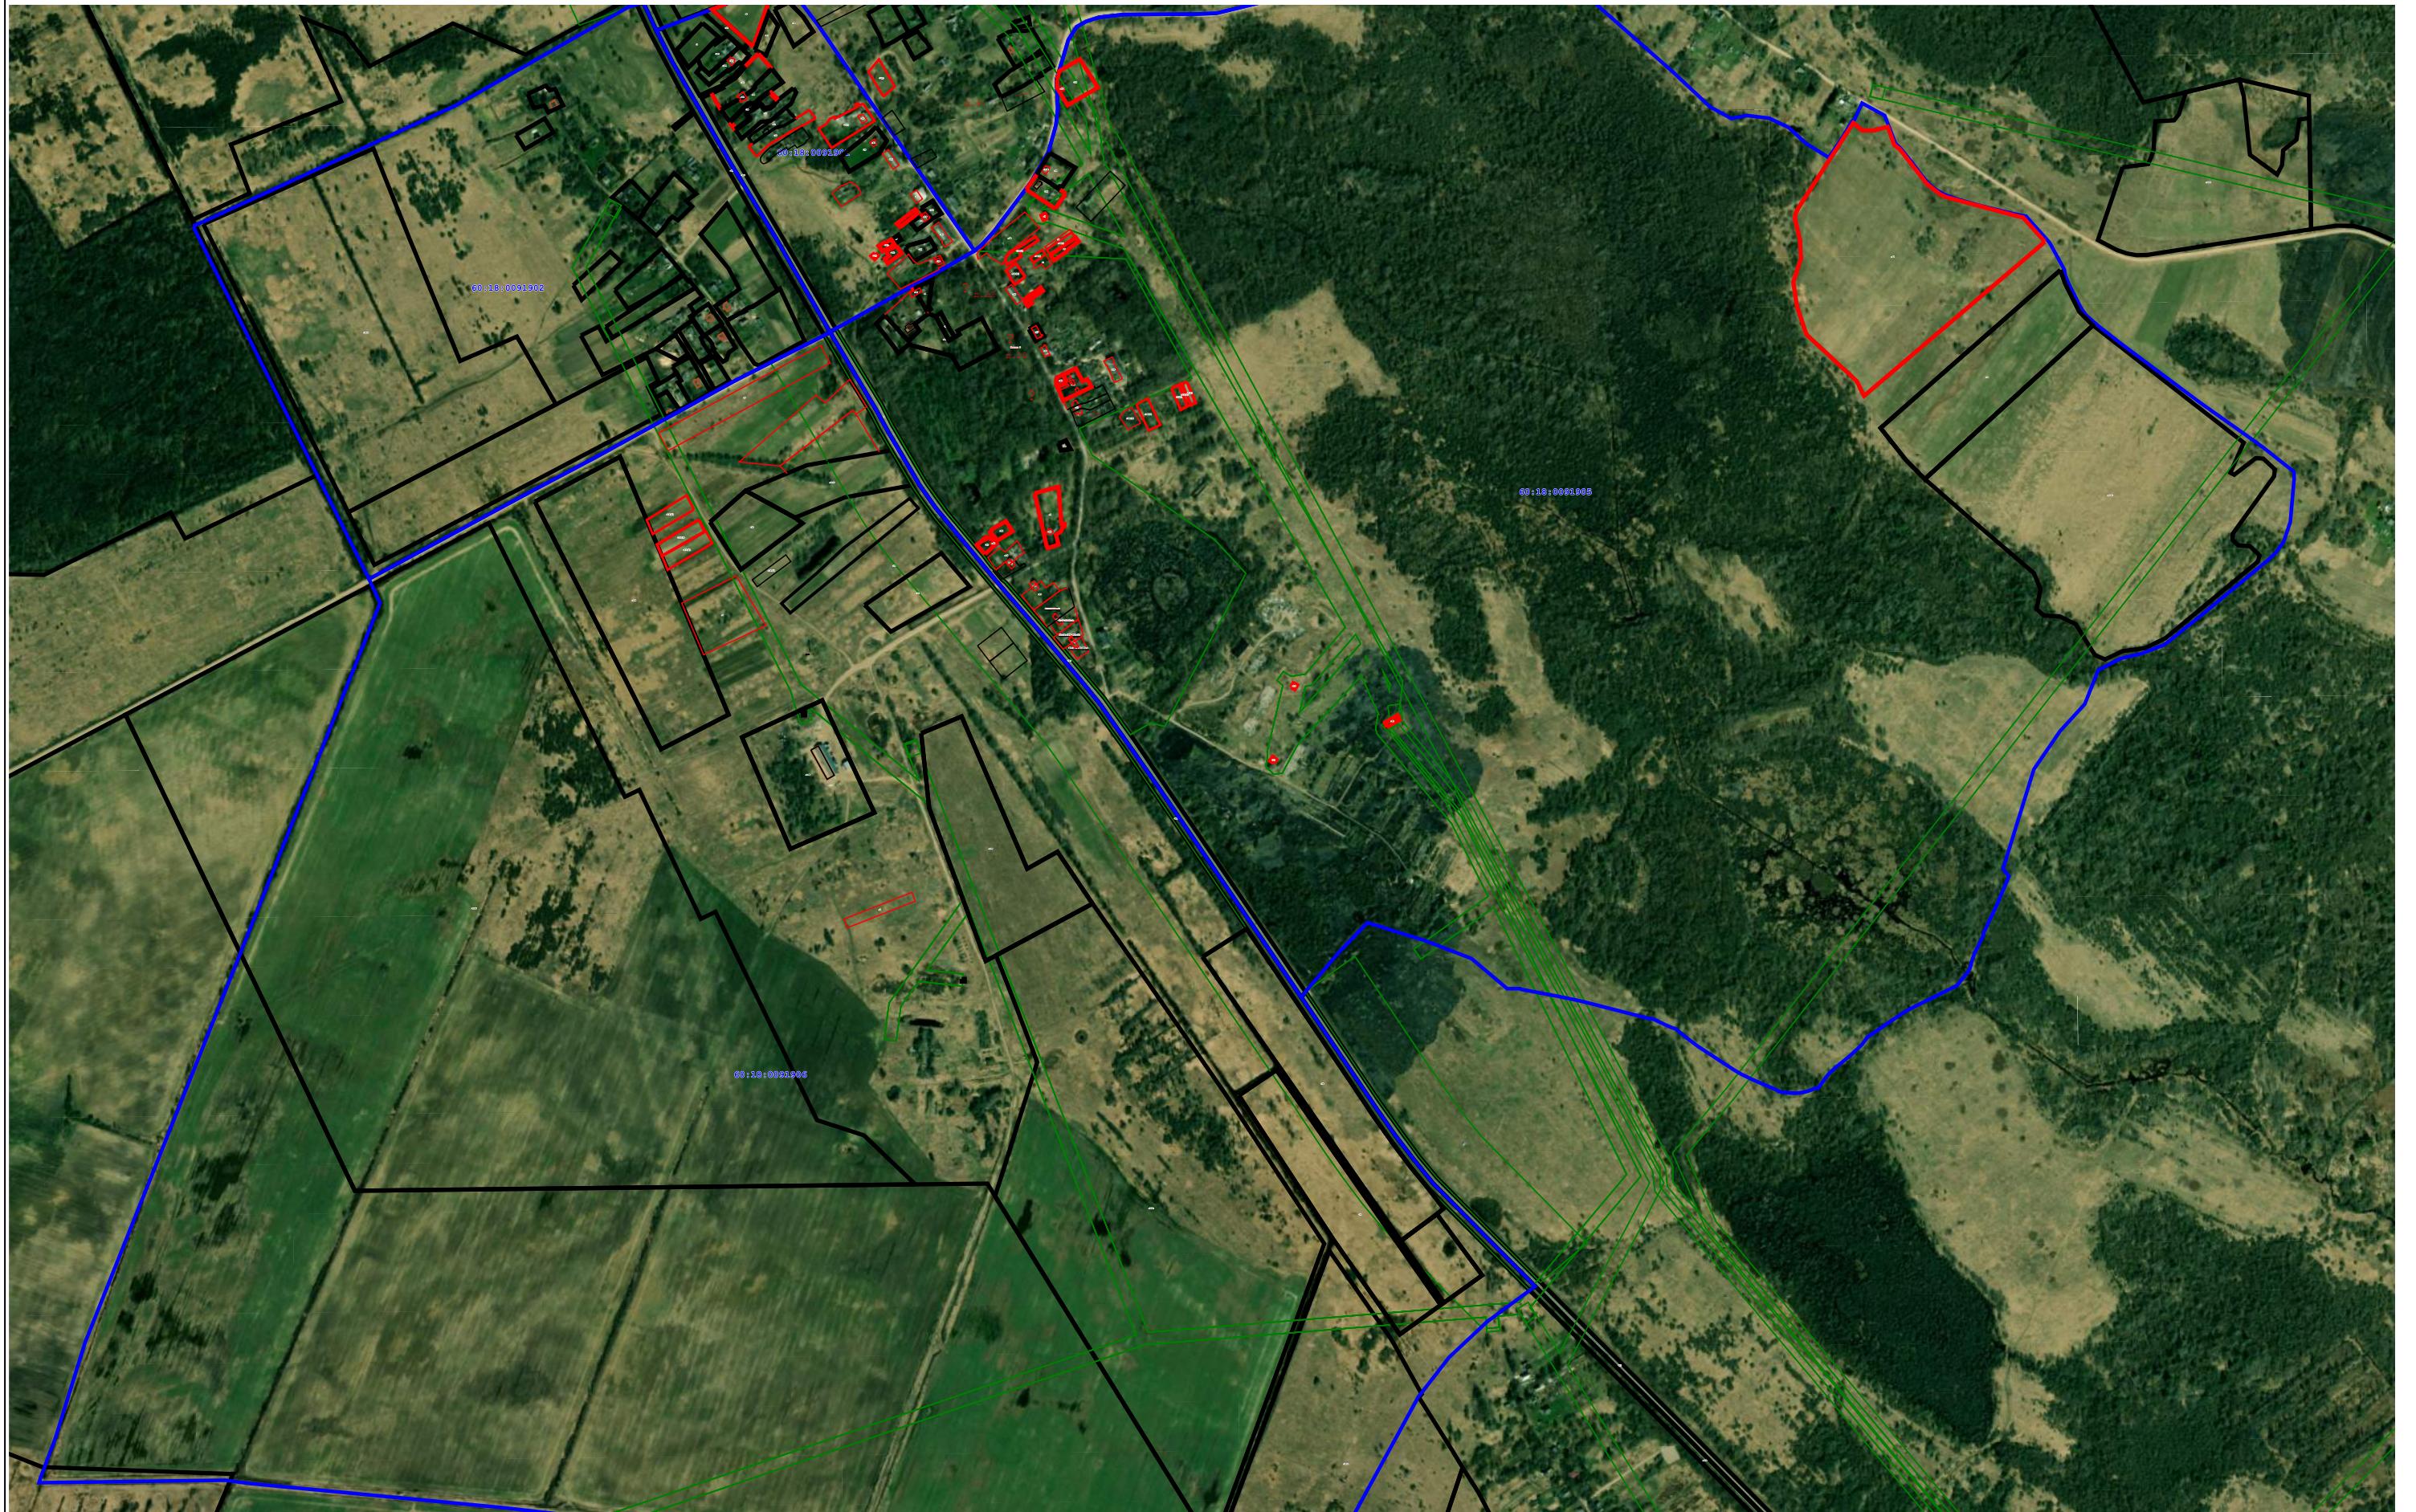

Схема границ земельных участков

Масштаб 1:5 000

## Схема границ земельных участков

### Условные обозначения:

- : 22** - обозначение кадастрового номера
- - характерная точка границы земельного участка, сведения ЕГРН о которой соответствуют требованиям, установленным в соответствии с частью 13 статьи 22 Федерального закона от 13 июля 2015 г. N 218-ФЗ "О государственной регистрации недвижимости"
- - характерная точка границы земельного участка, сведения о которой отсутствуют в ЕГРН, местоположение которой определено при кадастровых работах (новая характерная точка)
- - часть границы, сведения ЕГРН о которой позволяют однозначно определить ее положение на местности
- - часть границы, местоположение которой определено при выполнении кадастровых работ
- 60:18:0091901 - номер кадастрового квартала
- - часть границы кадастрового квартала

Схема границ земельных участков

Масштаб 1:10 000